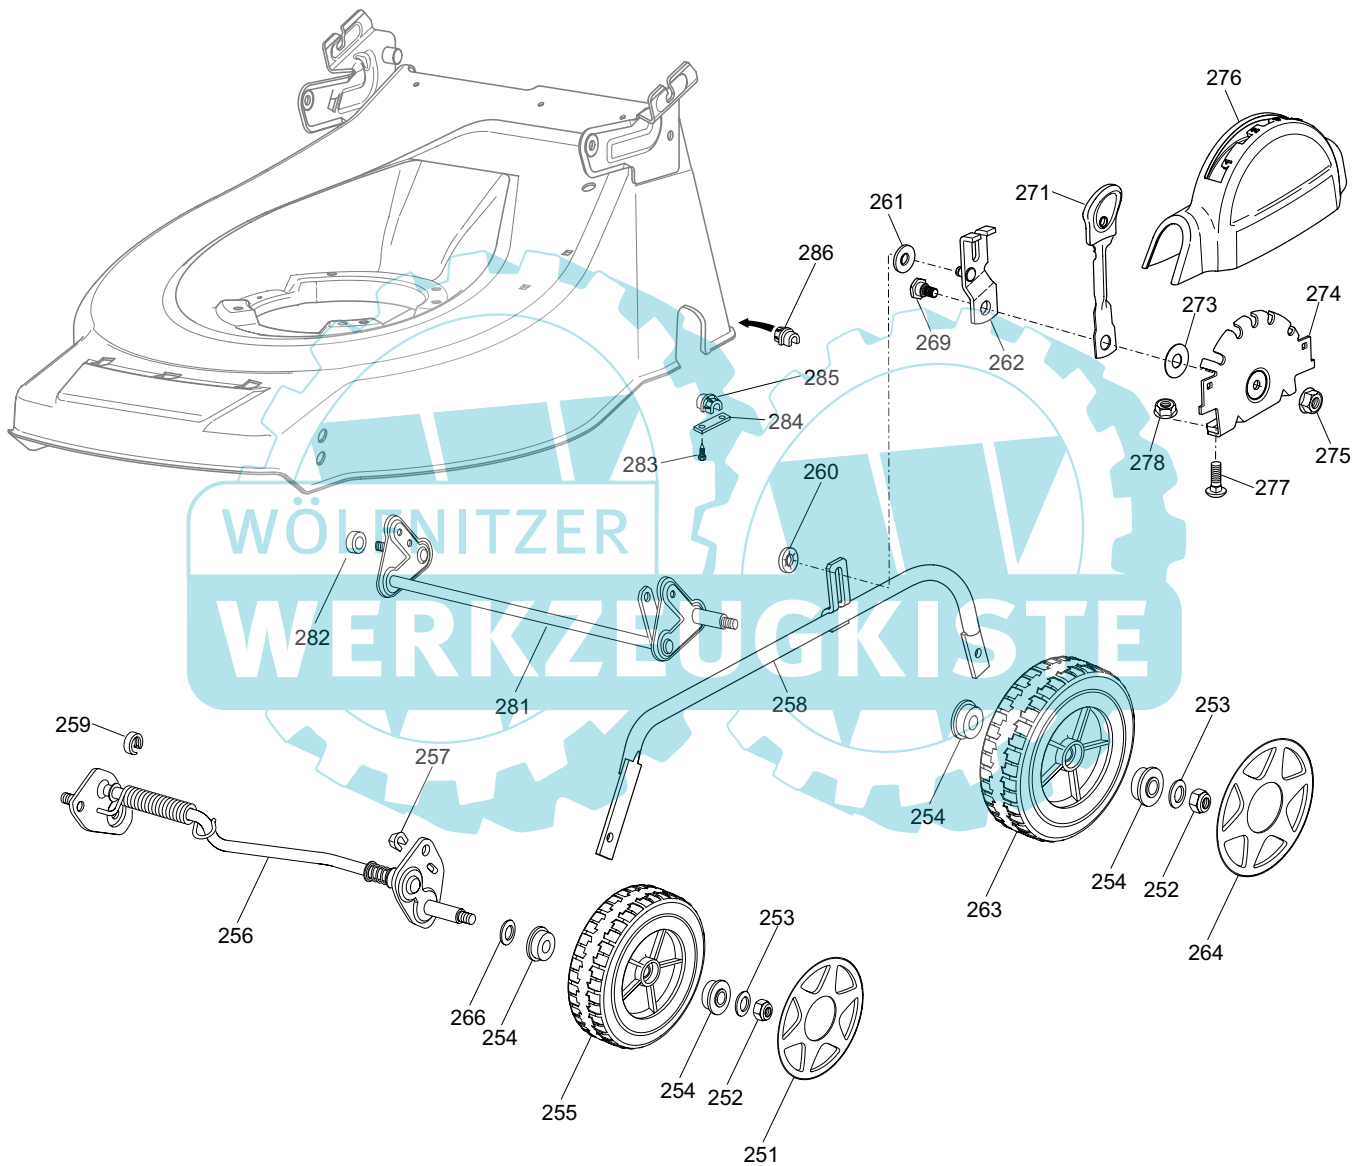

Ausgabe Issue		Bild Nr Picture No		VARIOLUX 48 BC RADAUFHÄNGUNG		VARIOLUX 48 BC WHEEL SUSPENSION		Seite Page	
2008-52		B107						40	
Pos. Fig.	Anzahl/Quantity				Artikel Nr. Part No	Bezeichnung	Description	Satz Kit	Anmerkung Notes
	48 BC								
251	2			22110409/0	Radkappe.....	Hub cap.....			
252	4			12155000/0	Mutter.....	Nut.....			
253	4			12521350/0	Scheibe.....	Washer.....			
254	8			22122200/0	Kugellager.....	Ball bearing.....			
255	2			81007351/0	Rad.....	Wheel.....			
256	1			81000141/1	Radachse- vorne.....	Wheel axle- front.....			
257	2			12436050/0	Platte.....	Plate.....			
258	1			81006491/0	Höhenverstellstange.....	Height adjust rod.....			
259	1			22171002/0	Distanz.....	Spacer.....			
260	1			12604896/0	Schloßscheibe.....	Lock washer.....			
261	1			12369500/0	Scheibe.....	Washer.....			
262	1			81005121/0	Halter.....	Attachment.....			
263	2			81007343/0	Rad.....	Wheel.....			
264	2			22110410/0	Radkappe.....	Hub cap.....			
266	4			12530150/0	Scheibe.....	Washer.....			
269	1			22524333/0	Bolzen.....	Bolt.....			
271	1			81003321/0	Höhenverstellhebel.....	Height adjust lever.....			
273	1			22672152/0	Scheibe.....	Washer.....			
274	1			22735571/1	Höhenverstellsektor.....	Height adjust sector.....			
275	1			12154210/0	Mutter.....	Nut.....			
276	1			22109714/0	Deckel.....	Cover.....			
277	2			12815200/0	Schraube.....	Screw.....			
278	2			12292102/0	Mutter.....	Nut.....			
281	1			81001278/0	Radachse- hinten.....	Wheel axle- rear.....			
282	1			22170800/0	Distanz.....	Spacer.....			
283	4			12731350/0	Schraube.....	Screw.....			
284	2			22545142/0	Platte.....	Plate.....			
285	1			22038403/0	Buchse- L.....	Bushing- LH.....			
286	1			22038402/0	Buchse- R.....	Bushing- RH.....